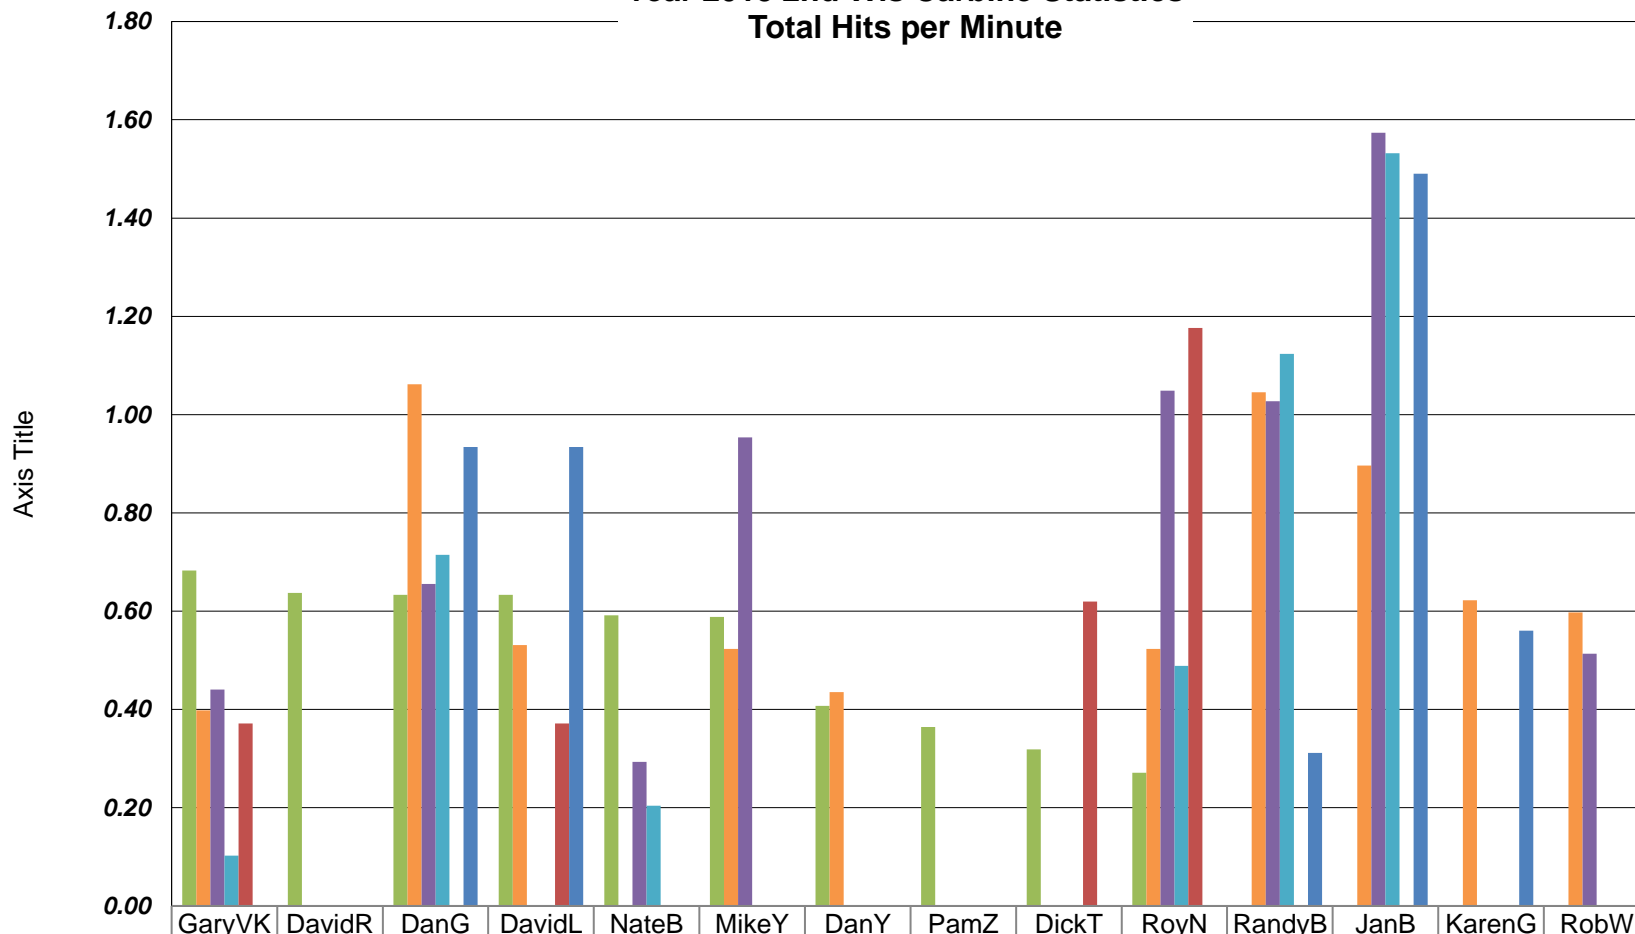

### Year 2015 2nd Wis Carbine Statistics Total Hits per Minute

	GaryVK	DavidR	DanG	DavidL	NateB	MikeY	DanY	PamZ	DickT	RoyN	RandyB	JanB	KarenG	RobW
■ 15WI	0.68	0.64	0.63	0.63	0.59	0.59	0.41	0.36	0.32	0.27				
■ 8WI	0.40		1.06	0.53		0.52	0.44			0.52	1.05	0.90	0.62	0.60
■ 1USSS	0.44		0.66		0.29	0.95				1.05	1.03	1.57		0.51
■ 56VA	0.10		0.71		0.20					0.49	1.12	1.53		
■ 66NC	0.37			0.37					0.62	1.18				
■ 114ILL			0.93	0.93							0.31	1.49	0.56	